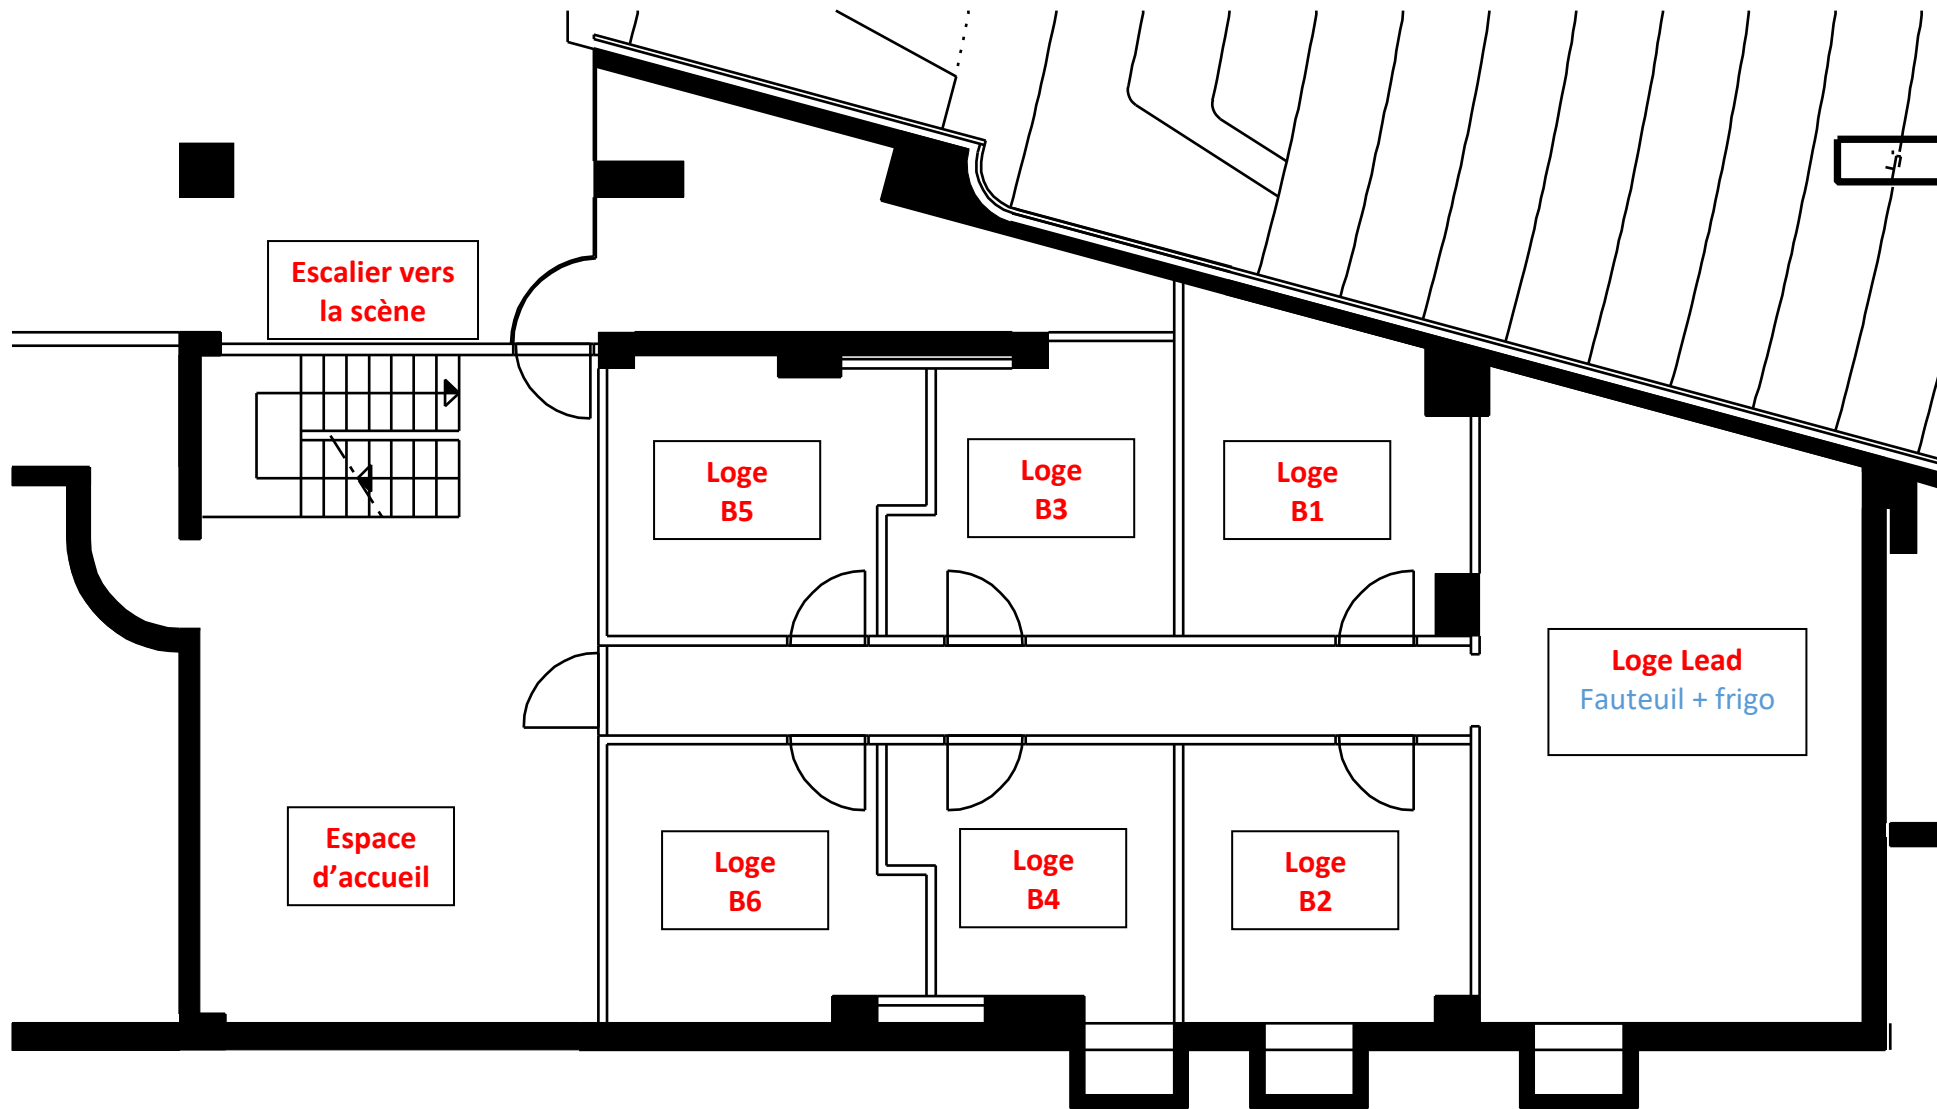

Ouverture de pendrillon : 10.00 m

Frise

Hauteur : 2.40 m

**W:Hall - Auditorium
Plan des perches de scène**

Auditorium - Grill

14x & 9x PC 1 KW	11x R Juliat 1 KW613SX	4x Sunstrip Passif	4x UV Blackgun	10x Chauvet COLORdash Batten Quad 12	10x Clay Paky Alpha 300 HPE
9x PC 2 Kw	11x R Juliat 1KW 614SX	4x Sunstrip Actif	PAR 64 20x CP 60 20x CP 61 20x CP 62	ETC SOURCE FOUR Tungsten HD LED L1/DMX 200 > 395 Mode HSIC +7	10x AYRTON WILD SUN 500
Cycliodes	11x R Juliat 2KW 714SX				

PLAN en COUPE de la scène

LOGE Auditorium - Niveau -1

LOGE Auditorium - Niveau -2

PLAN DU FOYER DE L'AUDITORIUM

Auditorium - Numérotations des places (662 places)

LL18	LL16	LL14	LL12	LL10	LL8	LL6	LL4	LL2	LL1	LL3	LL5	LL7	LL9	LL11	LL13	LL15	LL17			
HH22	HH20	HH18	HH16	HH14	HH12	HH10	HH8	HH6	HH4	HH2	HH1	HH3	HH5	HH7	HH9	HH11	HH13	HH15	HH17	
GG22	GG20	GG18	GG16	GG14	GG12	GG10	GG8	GG6	GG4	GG2	GG1	GG3	GG5	GG7	GG9	GG11	GG13	GG15	GG17	GG19
FF22	FF20	FF18	FF16	FF14	FF12	FF10	FF8	FF6	FF4	FF2	FF1	FF3	FF5	FF7	FF9	FF11	FF13	FF15	FF17	
EE24	EE22	EE20	EE18	EE16	EE14	EE12	EE10	EE8	EE6	EE4	EE2	EE1	EE3	EE5	EE7	EE9	EE11	EE13	EE15	EE17
DD22	DD20	DD18	DD16	DD14	DD12	DD10	DD8	DD6	DD4	DD2	DD1	DD3	DD5	DD7	DD9	DD11	DD13	DD15	DD17	
CC18	CC16	CC14	CC12	CC10	CC8	CC6	CC4	CC2	CC1	CC3	CC5	CC7	CC9	CC11	CC13	CC15	CC17			
BB16	BB14	BB12	BB10	BB8	BB6	BB4	BB2	BB1	BB3	BB5	BB7	BB9	BB11	BB13	BB15	BB17				
AA20	AA18	AA16	AA14	AA12	AA10	AA8	AA6	AA4	AA2	AA1	AA3	AA5	AA7	AA9	AA11	AA13	AA15	AA17	AA19	