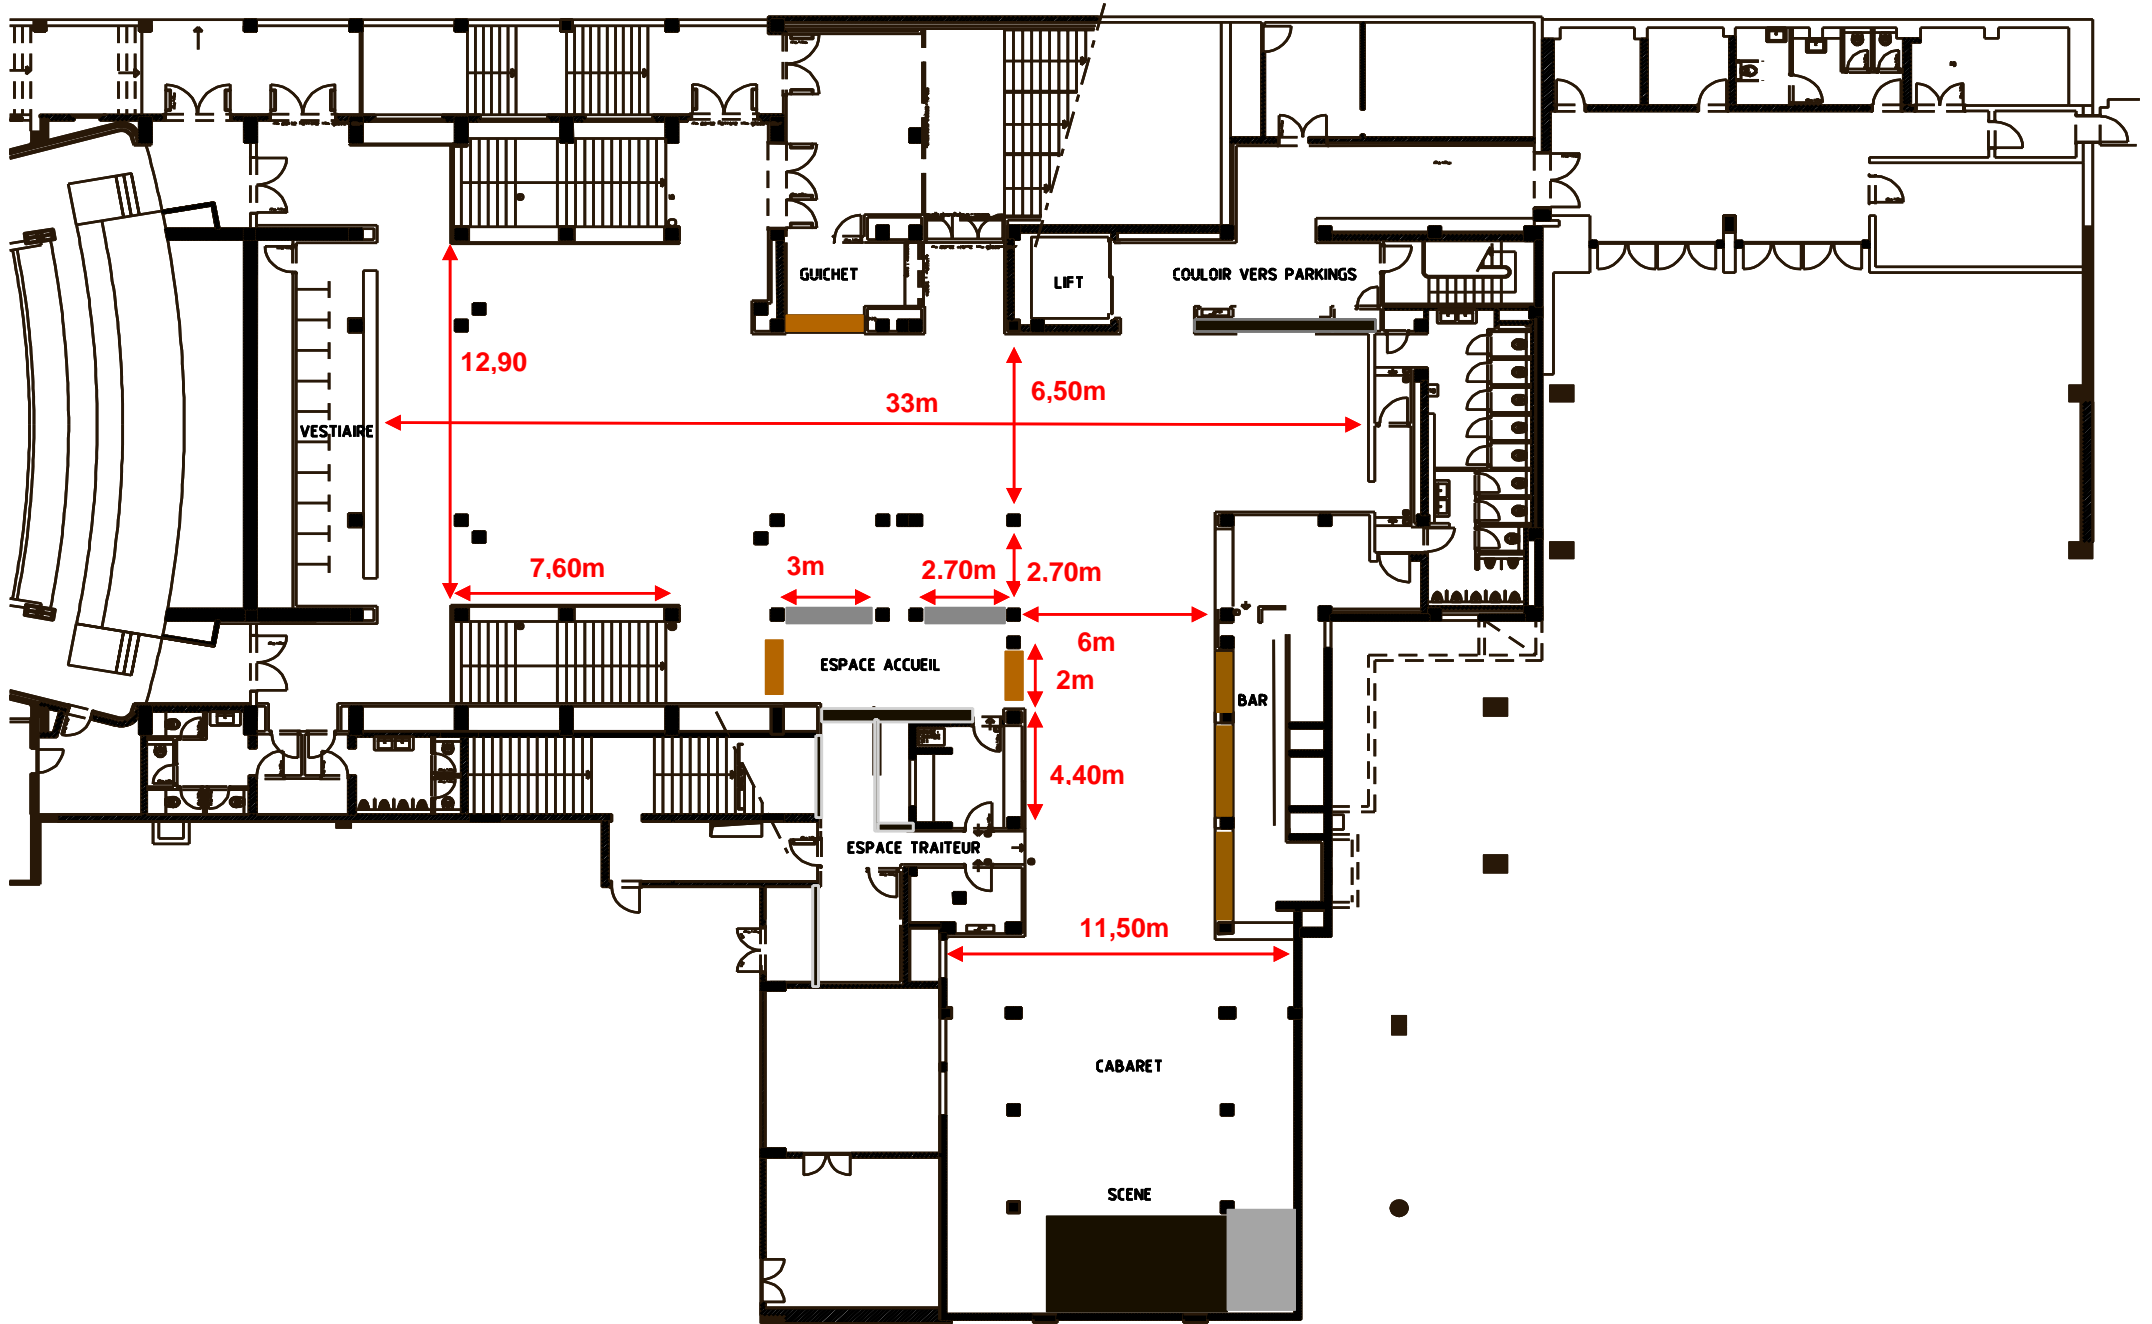

Ouverture de pendrillon : 10.00 m

Frise

Hauteur : 2.40 m

**W:Hall - Auditorium
Plan des perches de scène**

Auditorium - Grill

14x & 9x PC 1 KW	11x R Juliat 1 KW613SX	4x Sunstrip Passif	4x UV Blackgun	10x Chauvet COLORdash Batten Quad 12	10x Clay Paky Alpha 300 HPE
9x PC 2 Kw	11x R Juliat 1KW 614SX	4x Sunstrip Actif	PAR 64 20x CP 60 20x CP 61 20x CP 62	ETC SOURCE FOUR Tungsten HD LED L1/DMX 200 > 395 Mode HSIC +7	10x AYRTON WILD SUN 500
Cycliodes	11x R Juliat 2KW 714SX				

PLAN en COUPE de la scène

LOGE Auditorium - Niveau -1

LOGE Auditorium - Niveau -2

PLAN DU FOYER DE L'AUDITORIUM

Auditorium - Numérotations des places (662 places)

LL18	LL16	LL14	LL12	LL10	LL8	LL6	LL4	LL2	LL1	LL3	LL5	LL7	LL9	LL11	LL13	LL15	LL17			
HH22	HH20	HH18	HH16	HH14	HH12	HH10	HH8	HH6	HH4	HH2	HH1	HH3	HH5	HH7	HH9	HH11	HH13	HH15	HH17	
GG22	GG20	GG18	GG16	GG14	GG12	GG10	GG8	GG6	GG4	GG2	GG1	GG3	GG5	GG7	GG9	GG11	GG13	GG15	GG17	GG19
FF22	FF20	FF18	FF16	FF14	FF12	FF10	FF8	FF6	FF4	FF2	FF1	FF3	FF5	FF7	FF9	FF11	FF13	FF15	FF17	
EE24	EE22	EE20	EE18	EE16	EE14	EE12	EE10	EE8	EE6	EE4	EE2	EE1	EE3	EE5	EE7	EE9	EE11	EE13	EE15	EE17
DD22	DD20	DD18	DD16	DD14	DD12	DD10	DD8	DD6	DD4	DD2	DD1	DD3	DD5	DD7	DD9	DD11	DD13	DD15	DD17	
CC18	CC16	CC14	CC12	CC10	CC8	CC6	CC4	CC2	CC1	CC3	CC5	CC7	CC9	CC11	CC13	CC15	CC17			
BB16	BB14	BB12	BB10	BB8	BB6	BB4	BB2	BB1	BB3	BB5	BB7	BB9	BB11	BB13	BB15	BB17				
AA20	AA18	AA16	AA14	AA12	AA10	AA8	AA6	AA4	AA2	AA1	AA3	AA5	AA7	AA9	AA11	AA13	AA15	AA17	AA19	