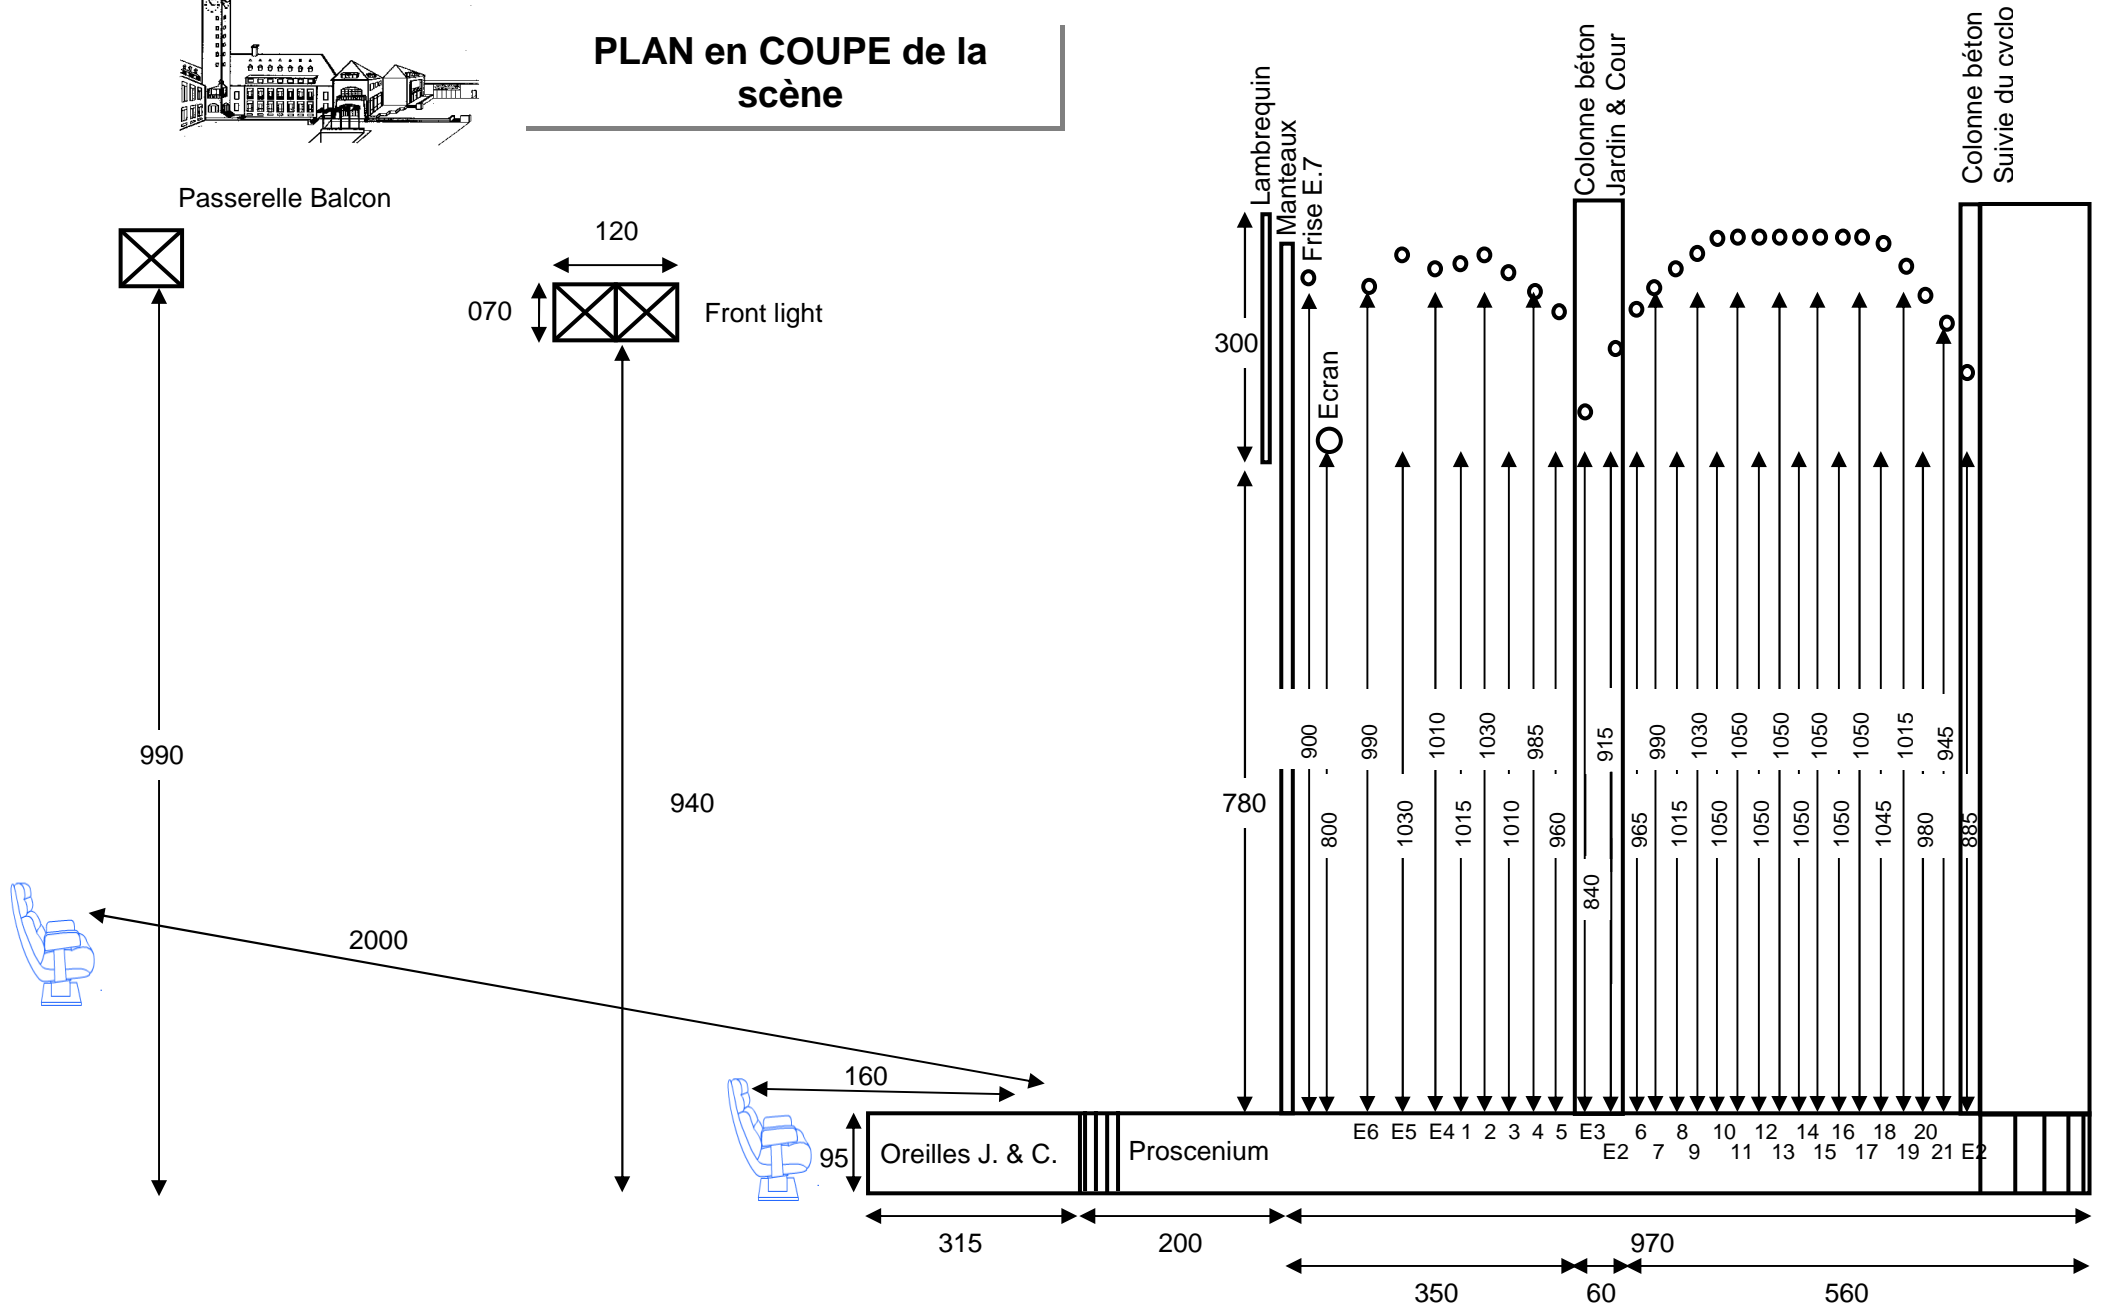

Ouverture de pendrillon : 10.00 m

Frise

Hauteur : 2.40 m

**W:Hall - Auditorium
Plan des perches de scène**

Auditorium - Grill

14x & 9x PC 1 KW	11x R Juliat 1 KW613SX	4x Sunstrip Passif	4x UV Blackgun	10x Chauvet COLORdash Batten Quad 12	10x Clay Paky Alpha 300 HPE
9x PC 2 Kw	11x R Juliat 1KW 614SX	4x Sunstrip Actif	PAR 64 20x CP 60 20x CP 61 20x CP 62	ETC SOURCE FOUR Tungsten HD LED L1/DMX 200 > 395 Mode HSIC +7	10x AYRTON WILD SUN 500
Cycliodes	11x R Juliat 2KW 714SX				

PLAN en COUPE de la scène

LOGE Auditorium - Niveau -1

LOGE Auditorium - Niveau -2

PLAN DU FOYER DE L'AUDITORIUM

Auditorium - Numérotations des places (662 places)

LL18	LL16	LL14	LL12	LL10	LL8	LL6	LL4	LL2	LL1	LL3	LL5	LL7	LL9	LL11	LL13	LL15	LL17			
HH22	HH20	HH18	HH16	HH14	HH12	HH10	HH8	HH6	HH4	HH2	HH1	HH3	HH5	HH7	HH9	HH11	HH13	HH15	HH17	
GG22	GG20	GG18	GG16	GG14	GG12	GG10	GG8	GG6	GG4	GG2	GG1	GG3	GG5	GG7	GG9	GG11	GG13	GG15	GG17	GG19
FF22	FF20	FF18	FF16	FF14	FF12	FF10	FF8	FF6	FF4	FF2	FF1	FF3	FF5	FF7	FF9	FF11	FF13	FF15	FF17	
EE24	EE22	EE20	EE18	EE16	EE14	EE12	EE10	EE8	EE6	EE4	EE2	EE1	EE3	EE5	EE7	EE9	EE11	EE13	EE15	EE17
DD22	DD20	DD18	DD16	DD14	DD12	DD10	DD8	DD6	DD4	DD2	DD1	DD3	DD5	DD7	DD9	DD11	DD13	DD15	DD17	
CC18	CC16	CC14	CC12	CC10	CC8	CC6	CC4	CC2	CC1	CC3	CC5	CC7	CC9	CC11	CC13	CC15	CC17			
BB16	BB14	BB12	BB10	BB8	BB6	BB4	BB2	BB1	BB3	BB5	BB7	BB9	BB11	BB13	BB15	BB17				
AA20	AA18	AA16	AA14	AA12	AA10	AA8	AA6	AA4	AA2	AA1	AA3	AA5	AA7	AA9	AA11	AA13	AA15	AA17	AA19	