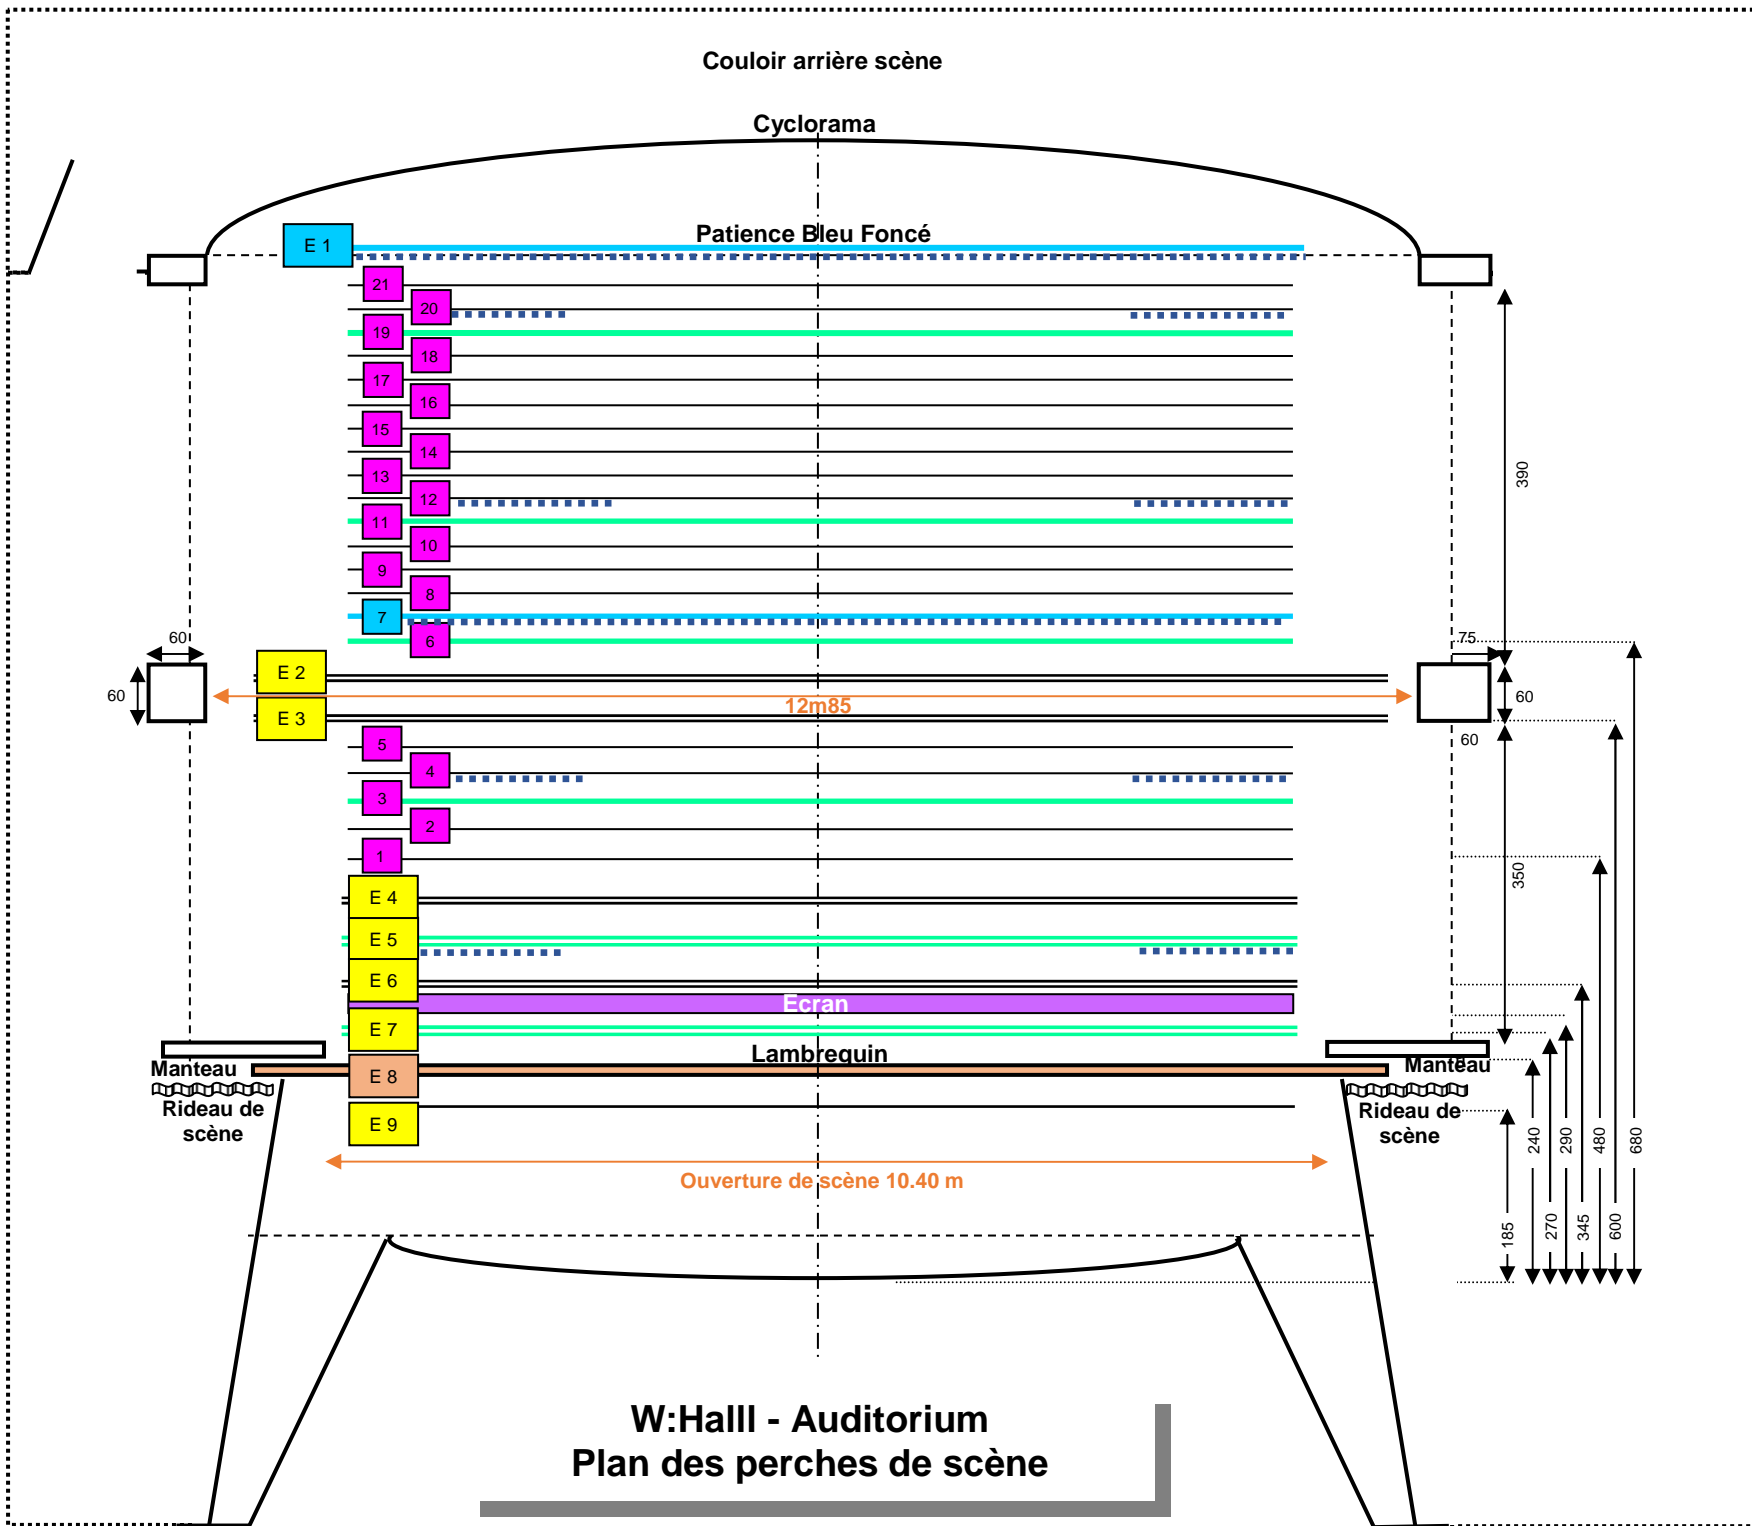

M17

M18

M19 Frise

M20 Pendrillons

M21 horiziodes

Pendrillon

Largeur : 1.80 m

Hauteur : 8.00 m

Ouverture de pendrillon : 10.00 m

Frise

Hauteur : 2.40 m

**W:Hall - Auditorium
Plan des perches de scène**

Auditorium - Grill

14x & 9x PC 1 KW	11x R Juliat 1 KW613SX	4x Sunstrip Passif	4x UV Blackgun	10x Chauvet COLORdash Batten Quad 12	10x Clay Paky Alpha 300 HPE
9x PC 2 Kw	11x R Juliat 1KW 614SX	4x Sunstrip Actif	PAR 64 20x CP 60 20x CP 61 20x CP 62	ETC SOURCE FOUR Tungsten HD LED L1/DMX 200 > 395 Mode HSIC +7	10x AYRTON WILD SUN 500
Cycliodes	11x R Juliat 2KW 714SX				