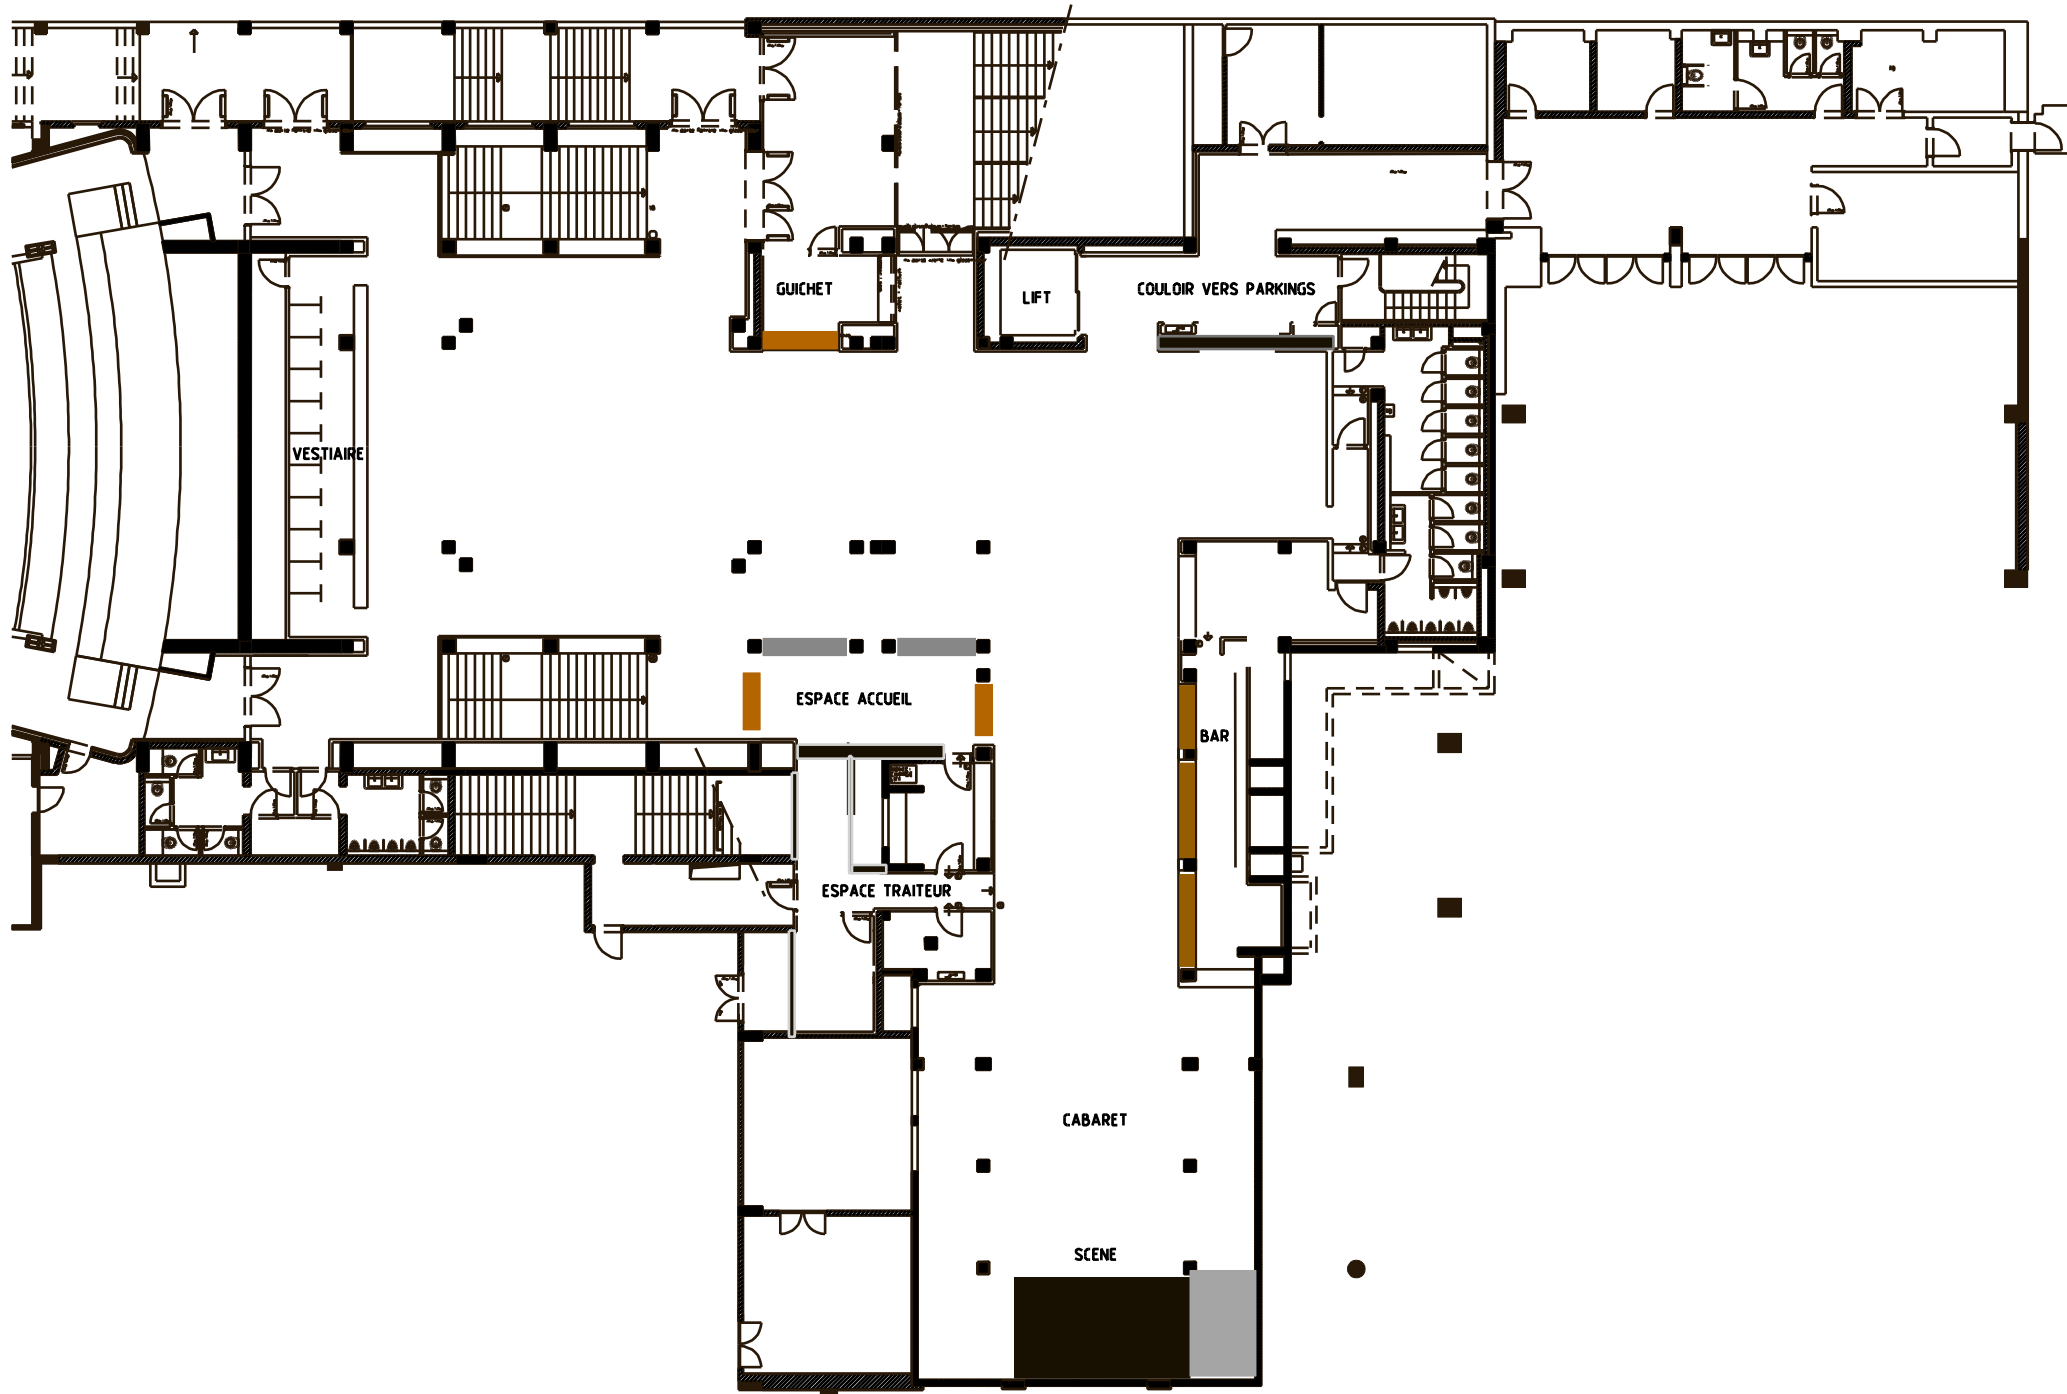

PLAN en COUPE de la scène

LOGE Auditorium - Niveau -1

LOGE Auditorium - Niveau -2

PLAN DU FOYER DE L'AUDITORIUM

Auditorium - Numérotations des places (662 places)

LL18	LL16	LL14	LL12	LL10	LL8	LL6	LL4	LL2	LL1	LL3	LL5	LL7	LL9	LL11	LL13	LL15	LL17			
HH22	HH20	HH18	HH16	HH14	HH12	HH10	HH8	HH6	HH4	HH2	HH1	HH3	HH5	HH7	HH9	HH11	HH13	HH15	HH17	
GG22	GG20	GG18	GG16	GG14	GG12	GG10	GG8	GG6	GG4	GG2	GG1	GG3	GG5	GG7	GG9	GG11	GG13	GG15	GG17	GG19
FF22	FF20	FF18	FF16	FF14	FF12	FF10	FF8	FF6	FF4	FF2	FF1	FF3	FF5	FF7	FF9	FF11	FF13	FF15	FF17	
EE24	EE22	EE20	EE18	EE16	EE14	EE12	EE10	EE8	EE6	EE4	EE2	EE1	EE3	EE5	EE7	EE9	EE11	EE13	EE15	EE17
DD22	DD20	DD18	DD16	DD14	DD12	DD10	DD8	DD6	DD4	DD2	DD1	DD3	DD5	DD7	DD9	DD11	DD13	DD15	DD17	
CC18	CC16	CC14	CC12	CC10	CC8	CC6	CC4	CC2	CC1	CC3	CC5	CC7	CC9	CC11	CC13	CC15	CC17			
BB16	BB14	BB12	BB10	BB8	BB6	BB4	BB2	BB1	BB3	BB5	BB7	BB9	BB11	BB13	BB15	BB17				
AA20	AA18	AA16	AA14	AA12	AA10	AA8	AA6	AA4	AA2	AA1	AA3	AA5	AA7	AA9	AA11	AA13	AA15	AA17	AA19	