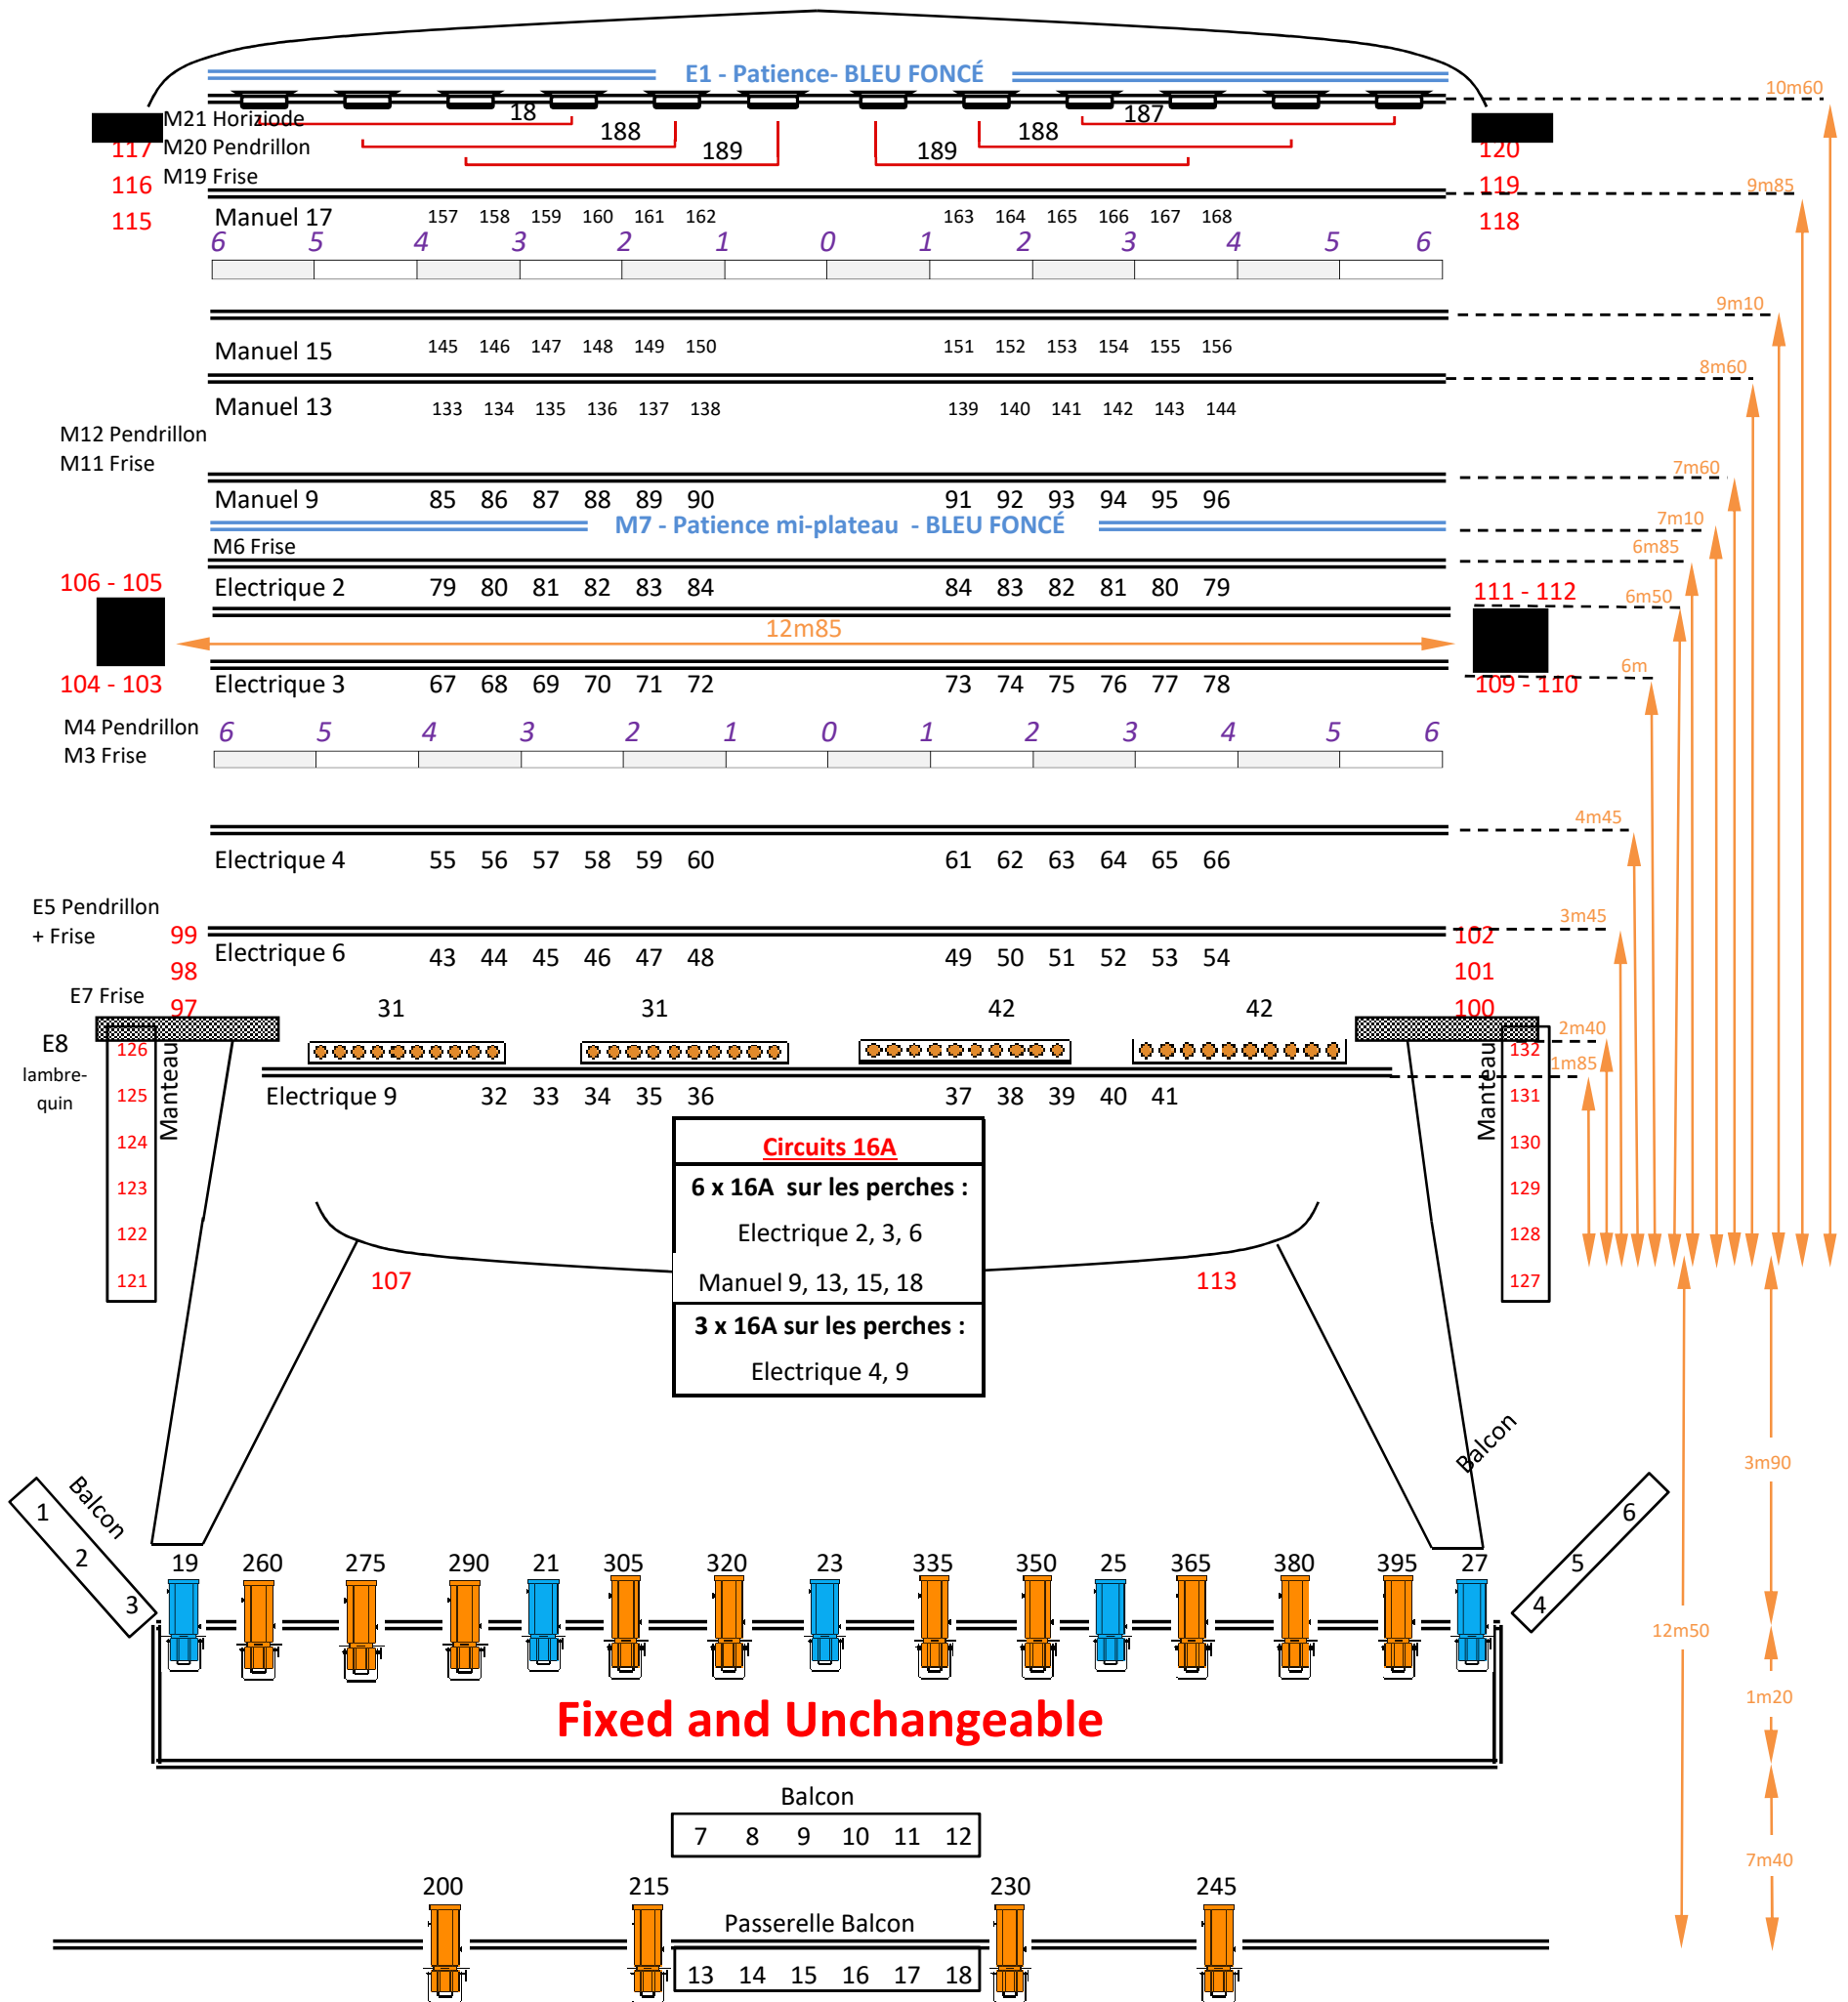

M17

M18

M19 Frise

M20 Pendrillons

M21 horiziodes

Pendrillon

Largeur : 1.80 m

Hauteur : 8.00 m

Ouverture de pendrillon : 10.00 m

Frise

Hauteur : 2.40 m

**W:Hall - Auditorium
Plan des perches de scène**

Auditorium - Grill

14x & 9x PC 1 KW	11x R Juliat 1 KW613SX	4x Sunstrip Passif	4x UV Blackgun	10x Chauvet COLORdash Batten Quad 12	10x Clay Paky Alpha 300 HPE
9x PC 2 Kw	11x R Juliat 1KW 614SX	4x Sunstrip Actif	PAR 64 20x CP 60 20x CP 61 20x CP 62	ETC SOURCE FOUR Tungsten HD LED L1/DMX 200 > 395 Mode HSIC +7	10x AYRTON WILD SUN 500
Cycliodes	11x R Juliat 2KW 714SX				