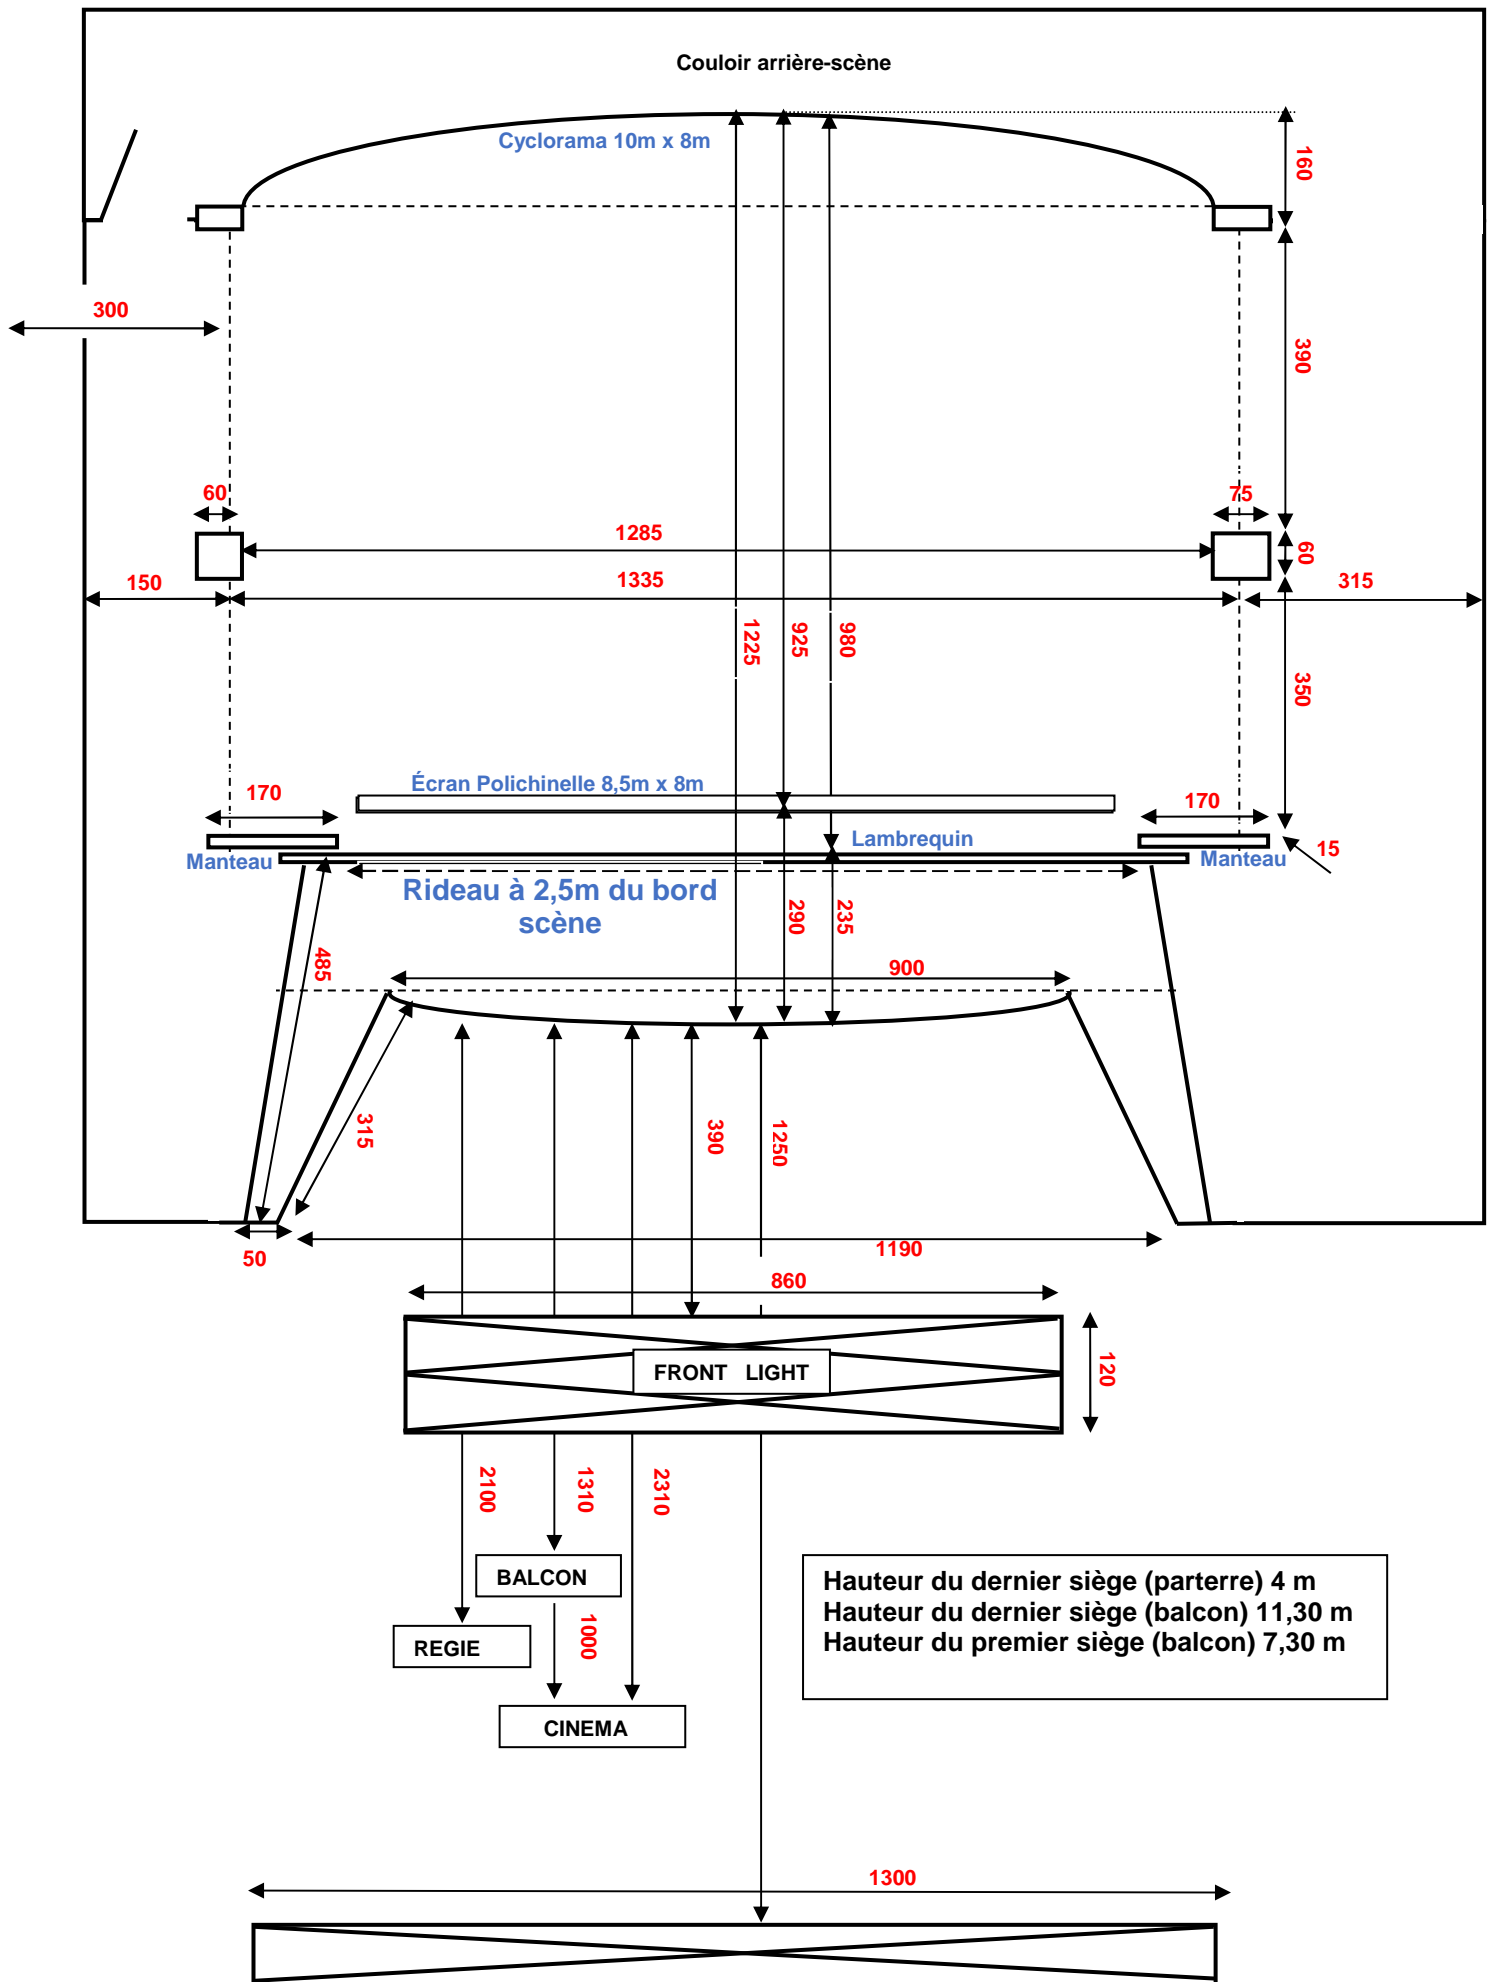

PLAN de SCENE avec ses DIMENSIONS & DISTANCES