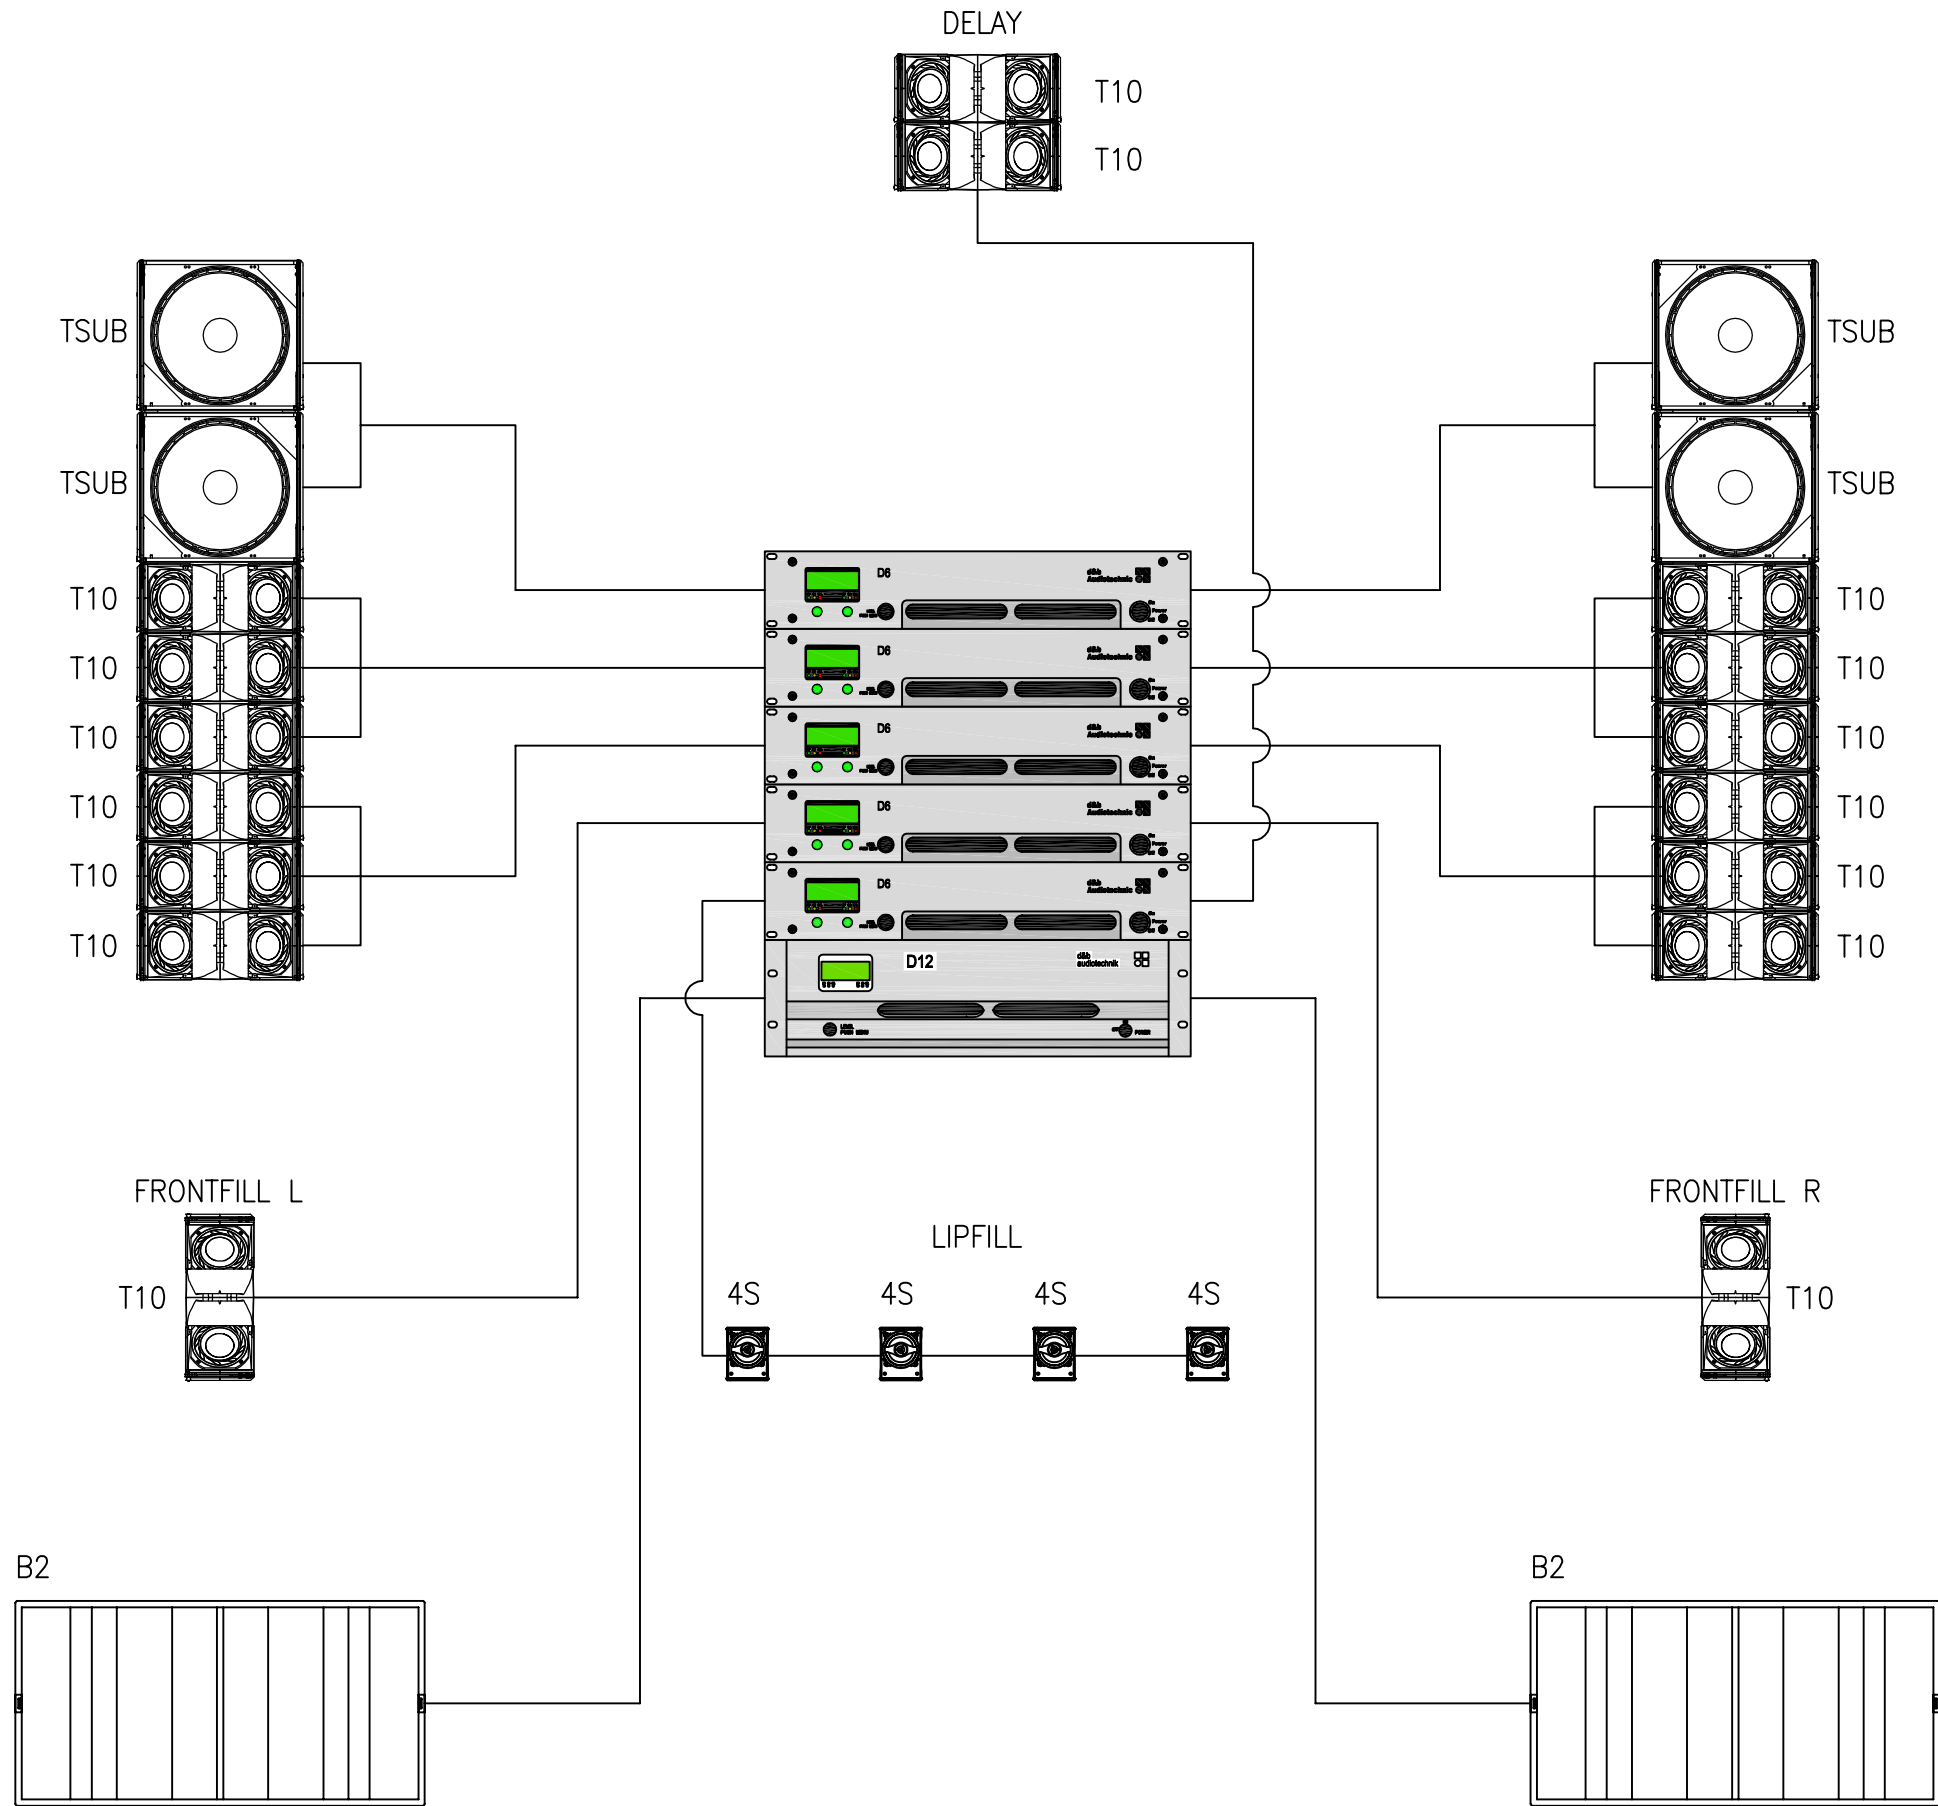

AMPTEC
professional sound solutions
DUIFHUISWEG II TEL: +32.11.28.14.58
3590 DIEPENBEEK FAX: +32.11.28.14.59
BELGIUM SALES@AMPTEC.BE

CUSTOMER: Sint Pieterswoluwe
PROJECT: K:\SINT PIETERSWOLUWE\20120370 geluidsmaterieel\Technisch\Kablage
TITLE: PA Ontwerp
DRAWING NAME: PA Ontwerp_A1.dwg

REVISION:	A1
DATE:	4/02/2013
DESIGN:	FGL
INIT. DATE:	
SCALE:	
PAGE:	Size: A