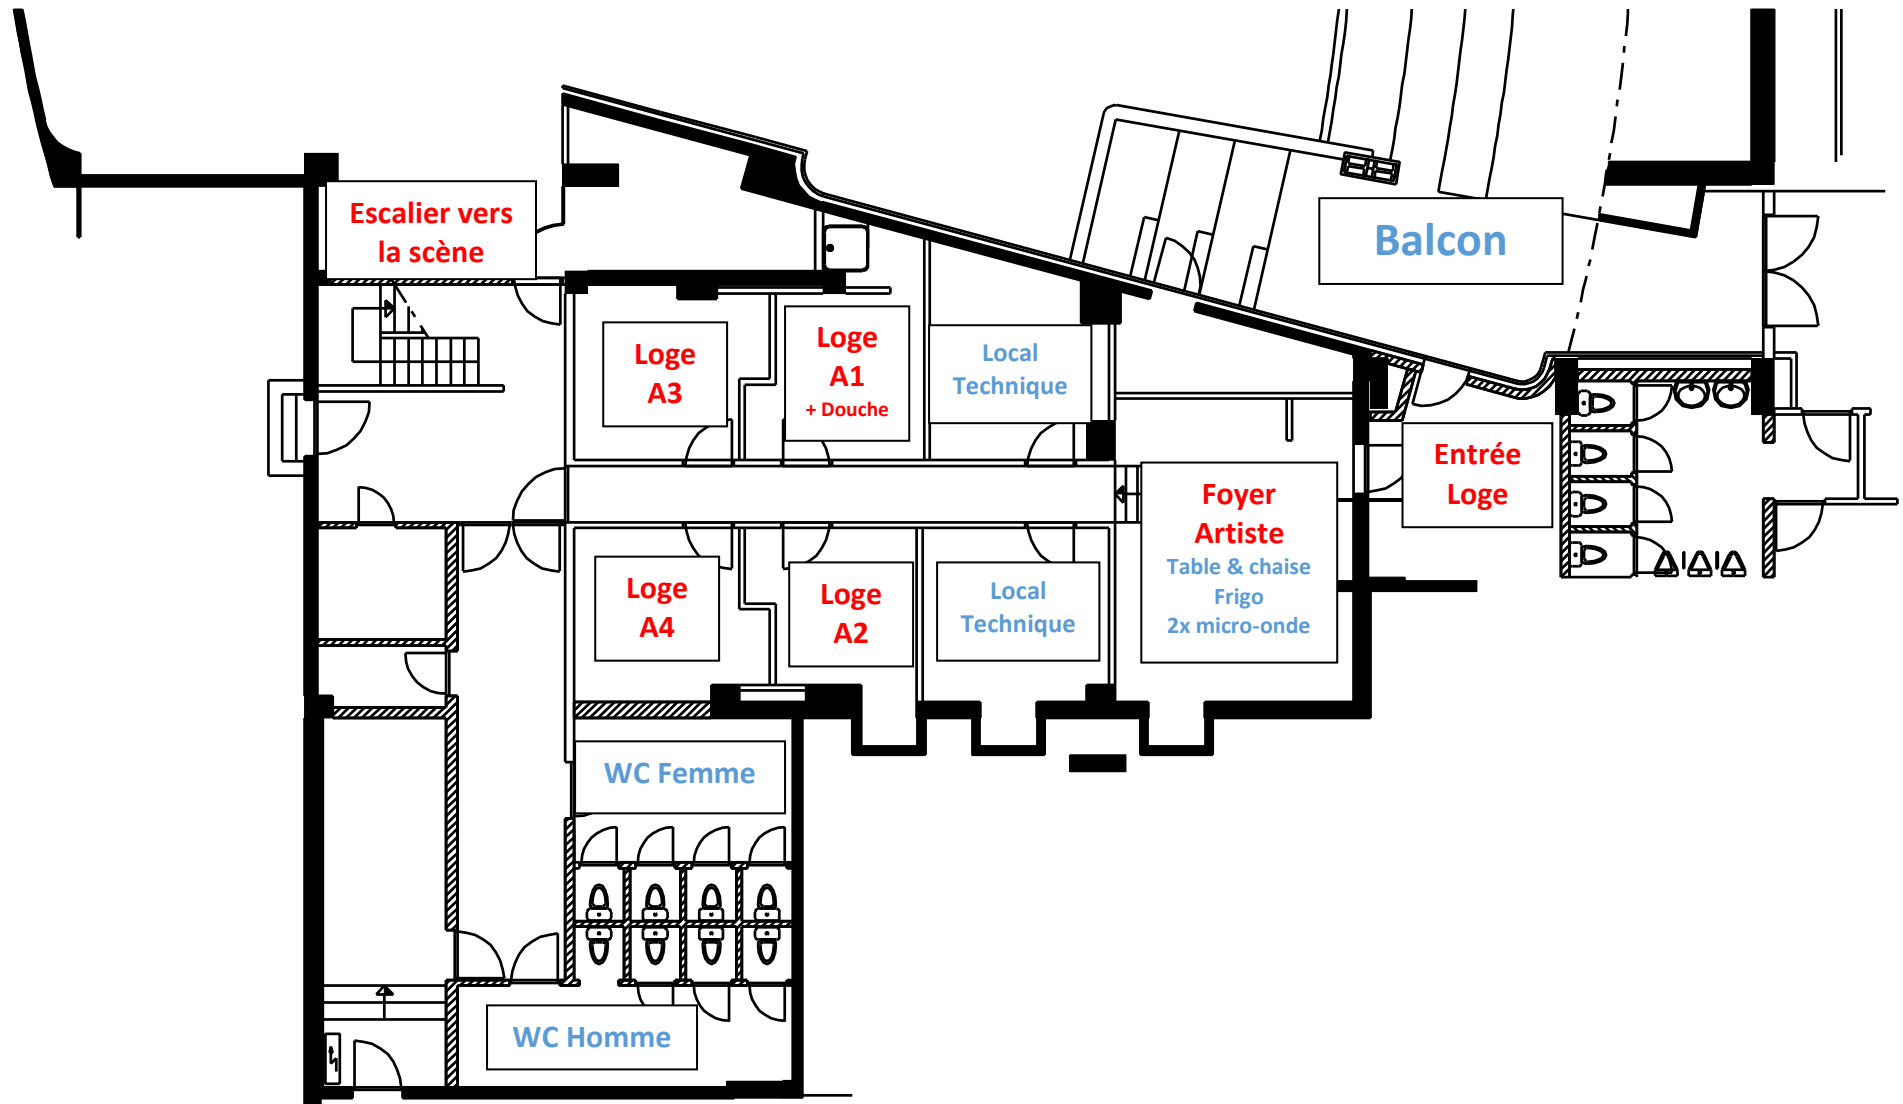

Ouverture de pendrillon : 10.00 m

Frise

Hauteur : 2.40 m

**W:Hall - Auditorium
Plan des perches de scène**

Auditorium - Grill

14x & 9x PC 1 KW	11x R Juliat 1 KW613SX	4x Sunstrip Passif	4x UV Blackgun	10x Chauvet COLORdash Batten Quad 12	10x Clay Paky Alpha 300 HPE
9x PC 2 Kw	11x R Juliat 1KW 614SX	4x Sunstrip Actif	PAR 64 20x CP 60 20x CP 61 20x CP 62	ETC SOURCE FOUR Tungsten HD LED L1/DMX 200 > 395 Mode HSIC +7	10x AYRTON WILD SUN 500
Cycliodes	11x R Juliat 2KW 714SX				

PLAN en COUPE de la scène

LOGE Auditorium - Niveau -1

LOGE Auditorium - Niveau -2

PLAN DU FOYER DE L'AUDITORIUM

Auditorium - Numérotations des places (662 places)

LL18	LL16	LL14	LL12	LL10	LL8	LL6	LL4	LL2	LL1	LL3	LL5	LL7	LL9	LL11	LL13	LL15	LL17			
HH22	HH20	HH18	HH16	HH14	HH12	HH10	HH8	HH6	HH4	HH2	HH1	HH3	HH5	HH7	HH9	HH11	HH13	HH15	HH17	
GG22	GG20	GG18	GG16	GG14	GG12	GG10	GG8	GG6	GG4	GG2	GG1	GG3	GG5	GG7	GG9	GG11	GG13	GG15	GG17	GG19
FF22	FF20	FF18	FF16	FF14	FF12	FF10	FF8	FF6	FF4	FF2	FF1	FF3	FF5	FF7	FF9	FF11	FF13	FF15	FF17	
EE24	EE22	EE20	EE18	EE16	EE14	EE12	EE10	EE8	EE6	EE4	EE2	EE1	EE3	EE5	EE7	EE9	EE11	EE13	EE15	EE17
DD22	DD20	DD18	DD16	DD14	DD12	DD10	DD8	DD6	DD4	DD2	DD1	DD3	DD5	DD7	DD9	DD11	DD13	DD15	DD17	
CC18	CC16	CC14	CC12	CC10	CC8	CC6	CC4	CC2	CC1	CC3	CC5	CC7	CC9	CC11	CC13	CC15	CC17			
BB16	BB14	BB12	BB10	BB8	BB6	BB4	BB2	BB1	BB3	BB5	BB7	BB9	BB11	BB13	BB15	BB17				
AA20	AA18	AA16	AA14	AA12	AA10	AA8	AA6	AA4	AA2	AA1	AA3	AA5	AA7	AA9	AA11	AA13	AA15	AA17	AA19	