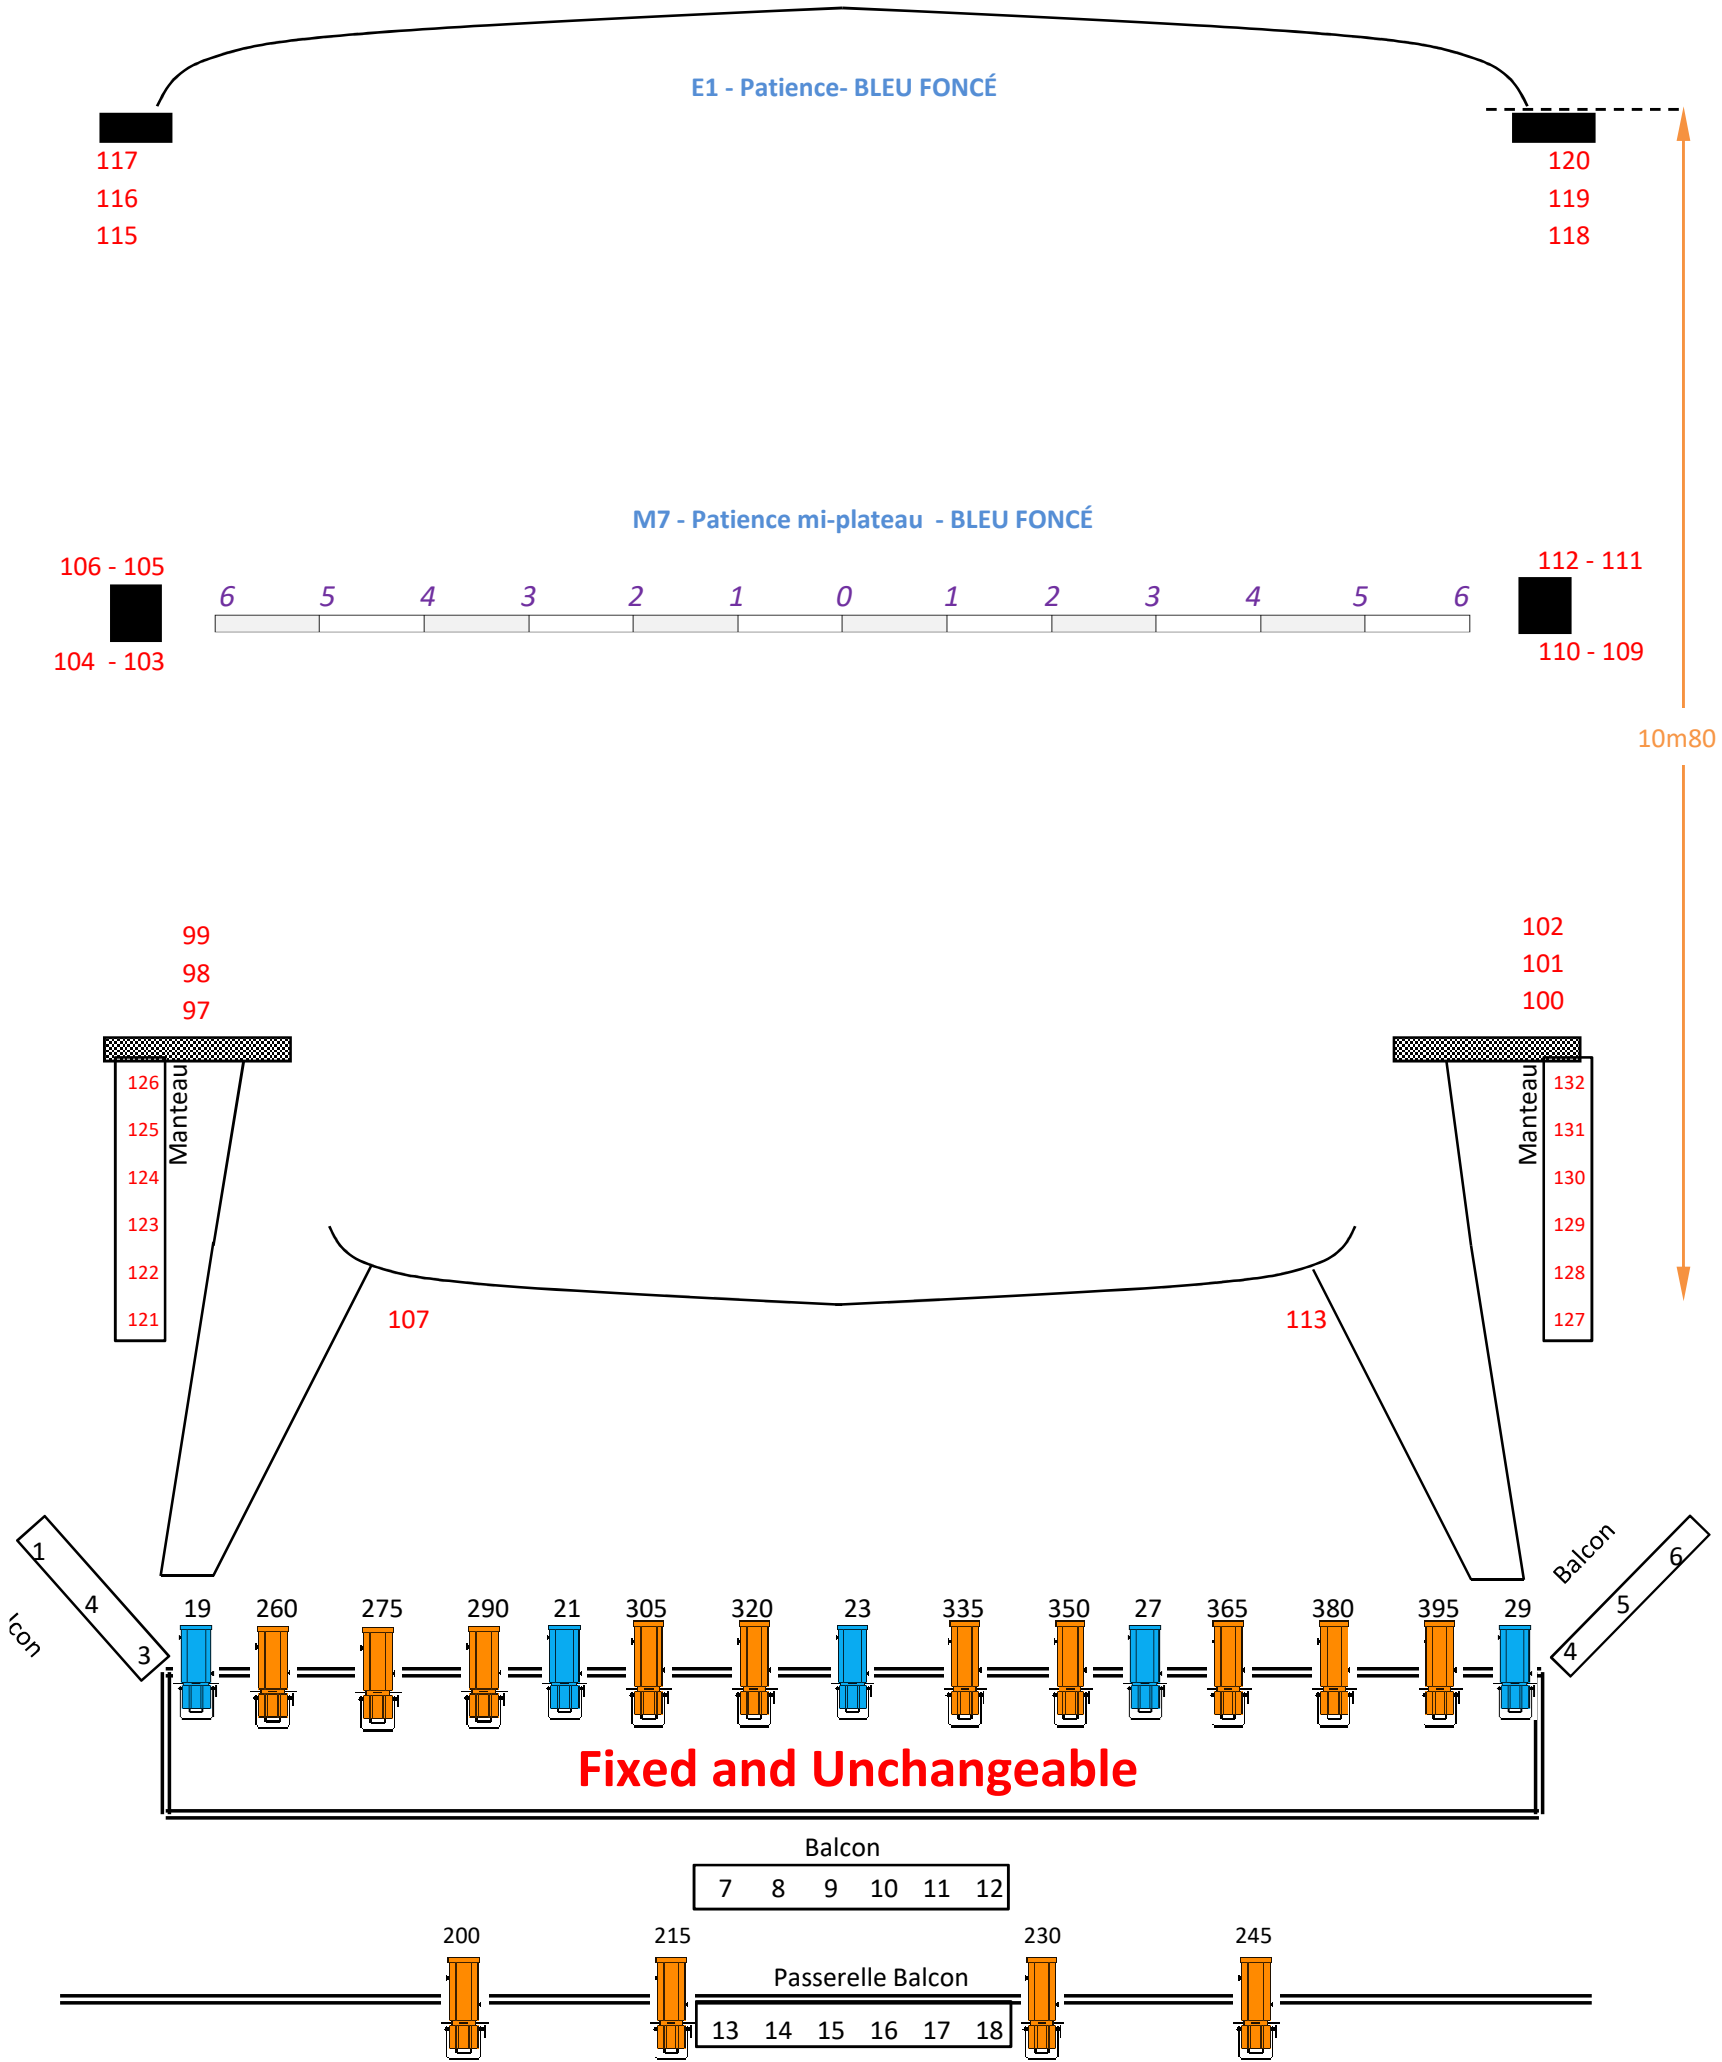

Auditorium - Ground

97 à 120 - circuits au sol

10m80

PATCH DMX - AUDITOTIUM

Univers A - L1

Id Fixt	Type	Model	Param	Mode	Adresse	Bibliothèque
1 > 199	Dimmer	Dimmer	1	1	1 >199	Dimmer
401	ETC	Source 4	15	Studio HSIC	200	ETC Source 4 Tungsten Std HD HSIC+7
402	ETC	Source 4	15		215	
403	ETC	Source 4	15		230	
404	ETC	Source 4	15		245	
411	ETC	Source 4	15		260	
412	ETC	Source 4	15		275	
413	ETC	Source 4	15		290	
414	ETC	Source 4	15		305	
415	ETC	Source 4	15		320	
416	ETC	Source 4	15		335	
417	ETC	Source 4	15		350	
418	ETC	Source 4	15		365	
419	ETC	Source 4	15		380	
420	ETC	Source 4	15		395	
701	Showtec	Sunstrip T10	10	Mode 10CH	450	Showtec Sunstrip MK2
702	Showtec	Sunstrip T10	10		460	
703	Showtec	Sunstrip T10	10		470	
704	Showtec	Sunstrip T10	10		480	
520	Table LED	Whalll	4	Mode 4 CH	500	RGBW 4CH
525	Table LED	Whalll	4		505	
510	Salle	Parterre	1	1	510	Dimmer
511	Salle	Sous Balcon	1		511	
512	Salle	Balon	1		512